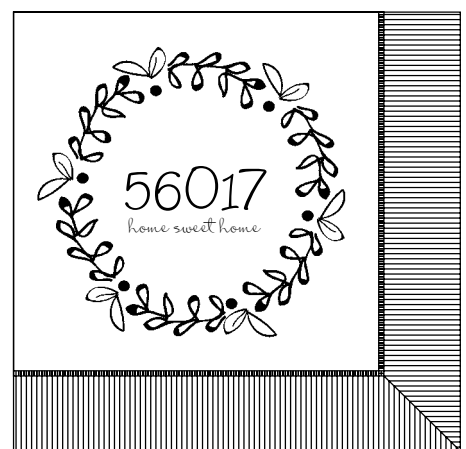

Luncheon Design: 5900CXL
Beverage Design: 5900CXB
Lettering Style: FUM

Luncheon Design: 5904CXL
Beverage Design: 5904CXB
Lettering Style: MSB/BIN